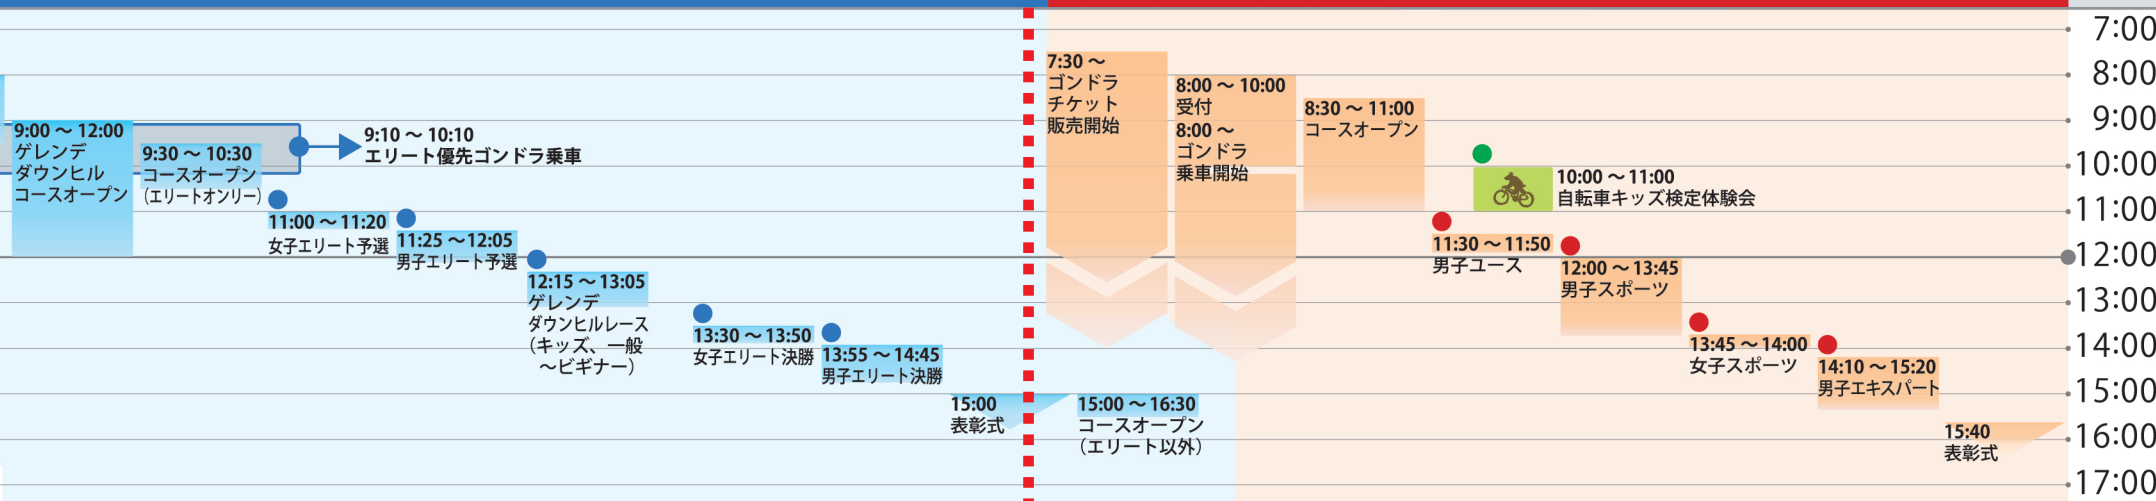

TIME SCHEDULE

2013 JCF JAPAN SERIES J1 DOWNHILL #3 NOZAWA

FRIDAY-23日(金)

SATURDAY-24日(土)

SUNDAY-25日

TIME SCHEDULE

2013 JCF JAPAN SERIES J1 DOWNHILL #3 NOZAWA

この事業は、スポーツ振興くじ助成金を受けて実施しています。

S J1 DOWNHILL #3 NOZAWA

SUNDAY-25日(日)

この事業は、スポーツ振興くじ助成金を受けて実施しています。

※予定は諸事情により変更される場合があります。