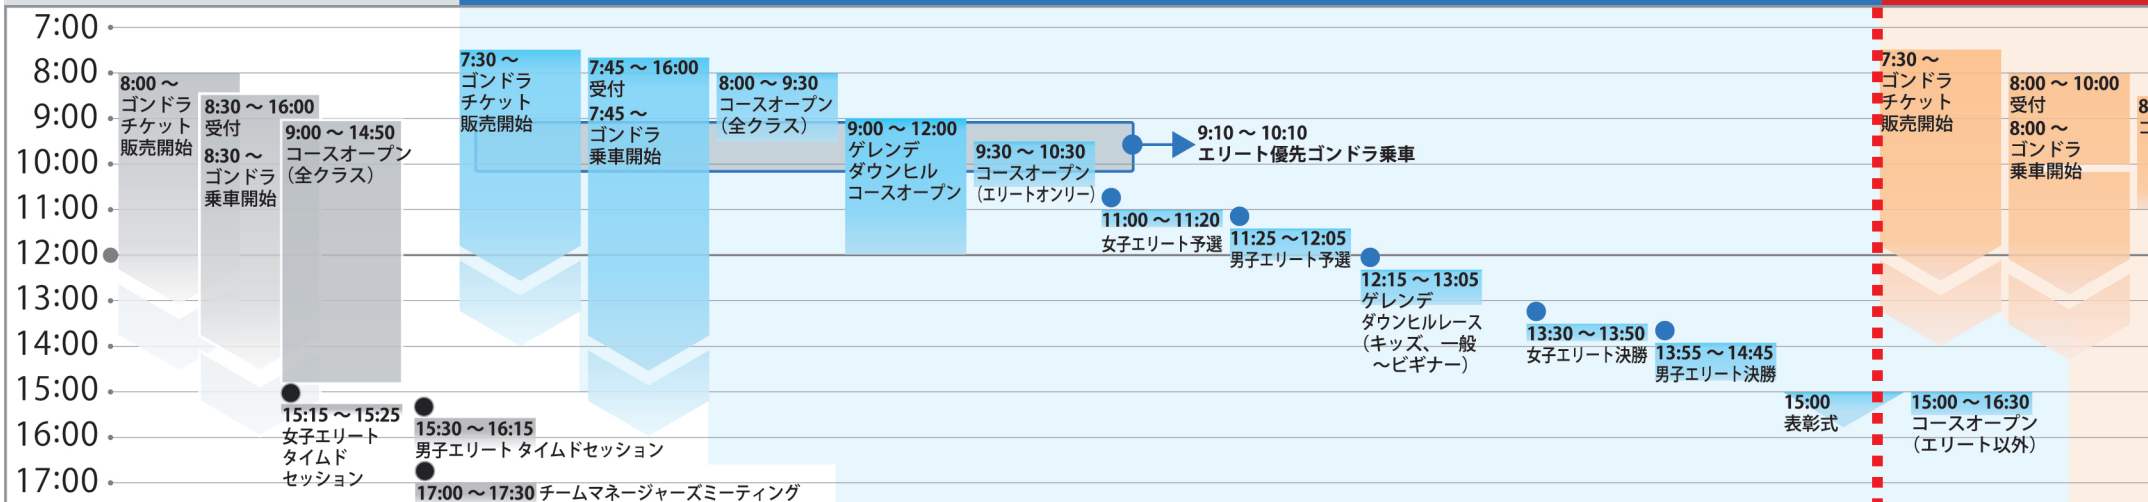

TIME SCHEDULE

2013 JCF JAPAN SERIES J1 DOWNHILL #3 NOZAWA

FRIDAY-23日(金)

SATURDAY-24日(土)

SUNDAY-25日

TIME SCHEDULE

2013 JCF JAPAN SERIES J1 DOWNHILL #3 NOZAWA

この事業は、スポーツ振興くじ助成金を受けて実施しています。

S J1 DOWNHILL #3 NOZAWA

SUNDAY-25日(日)

この事業は、スポーツ振興くじ助成金を受けて実施しています。

※予定は諸事情により変更される場合があります。