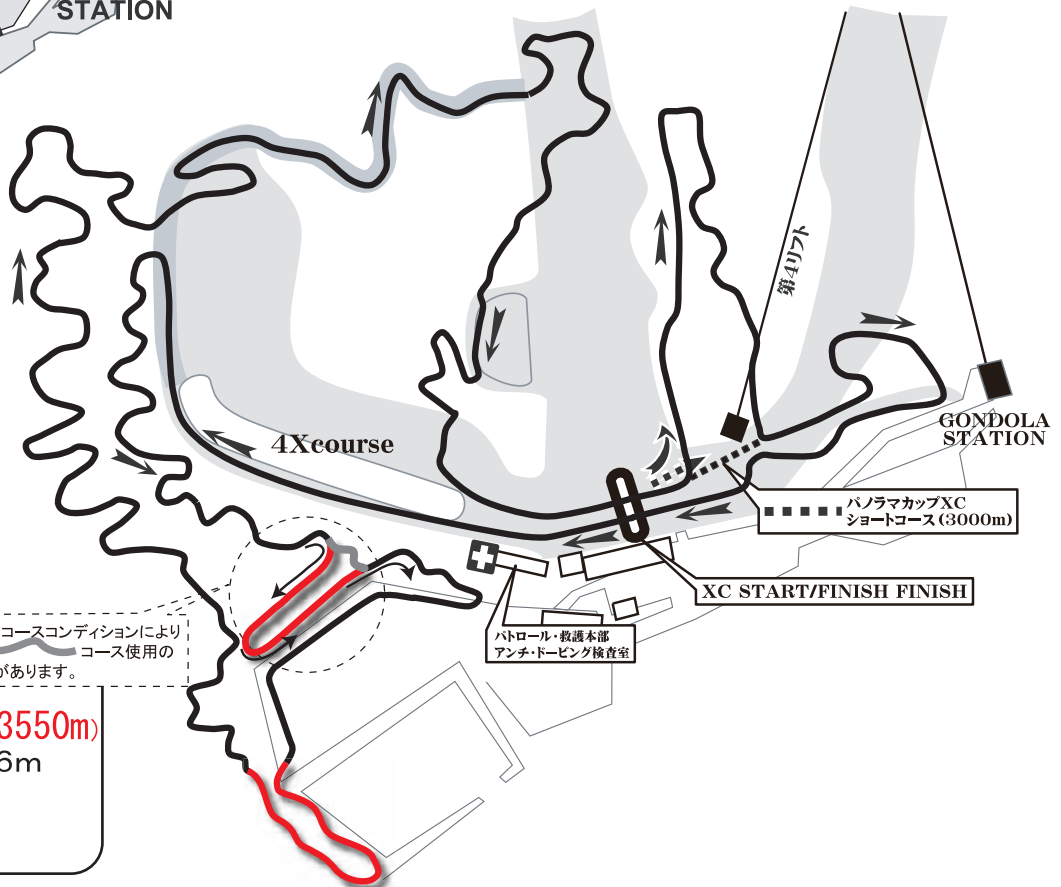

全日本MTB選手権大会 長野/富士見パノラマ大会 コース案内

※当日、コース変更の場合もございます。ご了承ください。

ダウンヒル 7月17日(土)開催
 全長: 2500m
 スタート標高: 1490m
 フィニッシュ標高: 1050m
 標高差: 440m

18日(日)開催
 4X コース
 全長: 250m
 スタート標高: 1010
 フィニッシュ標高: 1005m
 標高差: 5m

7/5:変更しました

クロスカントリー
 19日(月・祝)開催
 全長: 4550m (パノラマカップ3550m)
 スタート/フィニッシュ標高: 1046m
 最大標高: 1121m
 周回登高: 175m

天候・コースコンディションにより
 図内コース使用の
 場合があります。