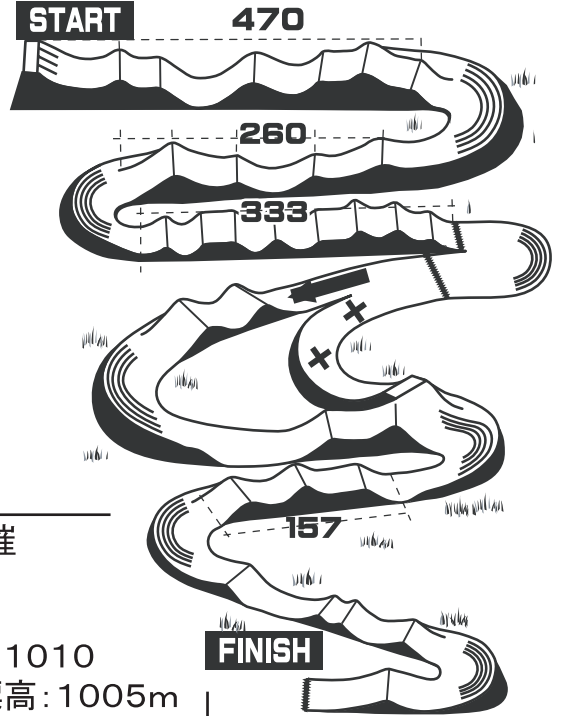

全日本MTB選手権大会 長野/富士見パノラマ大会 コース案内

※当日、コース変更の場合もございます。ご了承ください。

ダウンヒル 7月17日(土)開催
 全長: 2500m
 スタート標高: 1490m
 フィニッシュ標高: 1050m
 標高差: 440m

18日(日)開催
 4X コース
 全長: 250m
 スタート標高: 1010
 フィニッシュ標高: 1005m
 標高差: 5m

7/5:変更しました

クロスカントリー
 19日(月・祝)開催
 全長: 4550m (パノラマカップ3550m)
 スタート/フィニッシュ標高: 1046m
 最大標高: 1121m
 周回登高: 175m

天候・コースコンディションにより
 図内コース使用の
 場合があります。